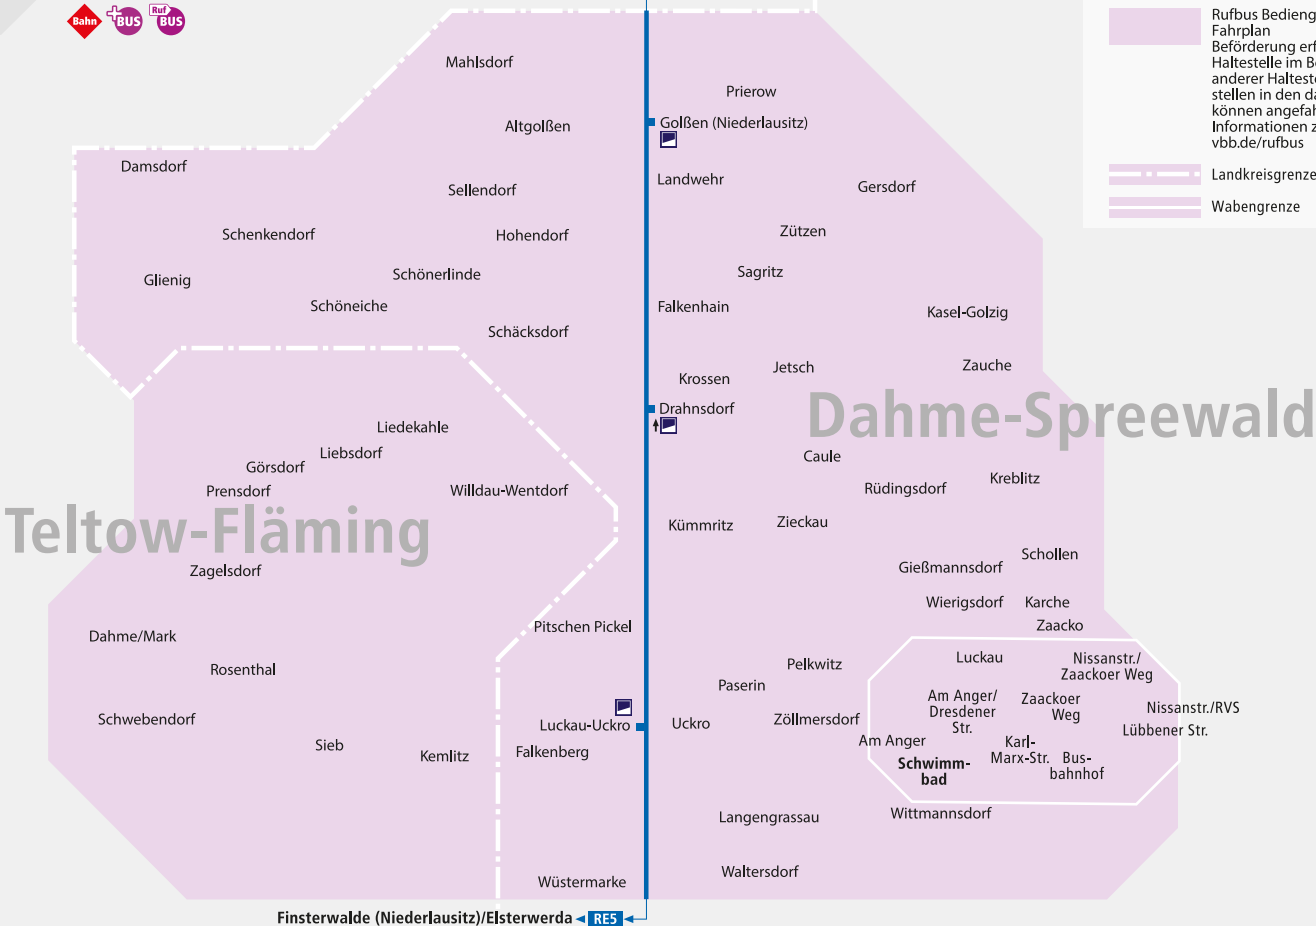

# Dahme-Spreewald · Teltow-Fläming

## Rufbus Luckau – Golßen – Dahme

Ruf BUS R466

### Legende

- Linie des Bahn-Regionalverkehrs mit Bahnhof
- ☑ Zugang zum Bahnhof über Rampe
- ↑☑ Zugang über Rampe nur zu Zügen in Pfeilrichtung
- ▭ Rufbus Bediengebiet ohne festen Fahrplan  
Beförderung erfolgt von beliebiger Haltestelle im Bediengebiet zu anderer Haltestelle – alle Haltestellen in den dargestellten Orten können angefahren werden. Mehr Informationen zur Buchung unter [vbb.de/rufbus](http://vbb.de/rufbus)
- Landkreisgrenze
- Wabengrenze